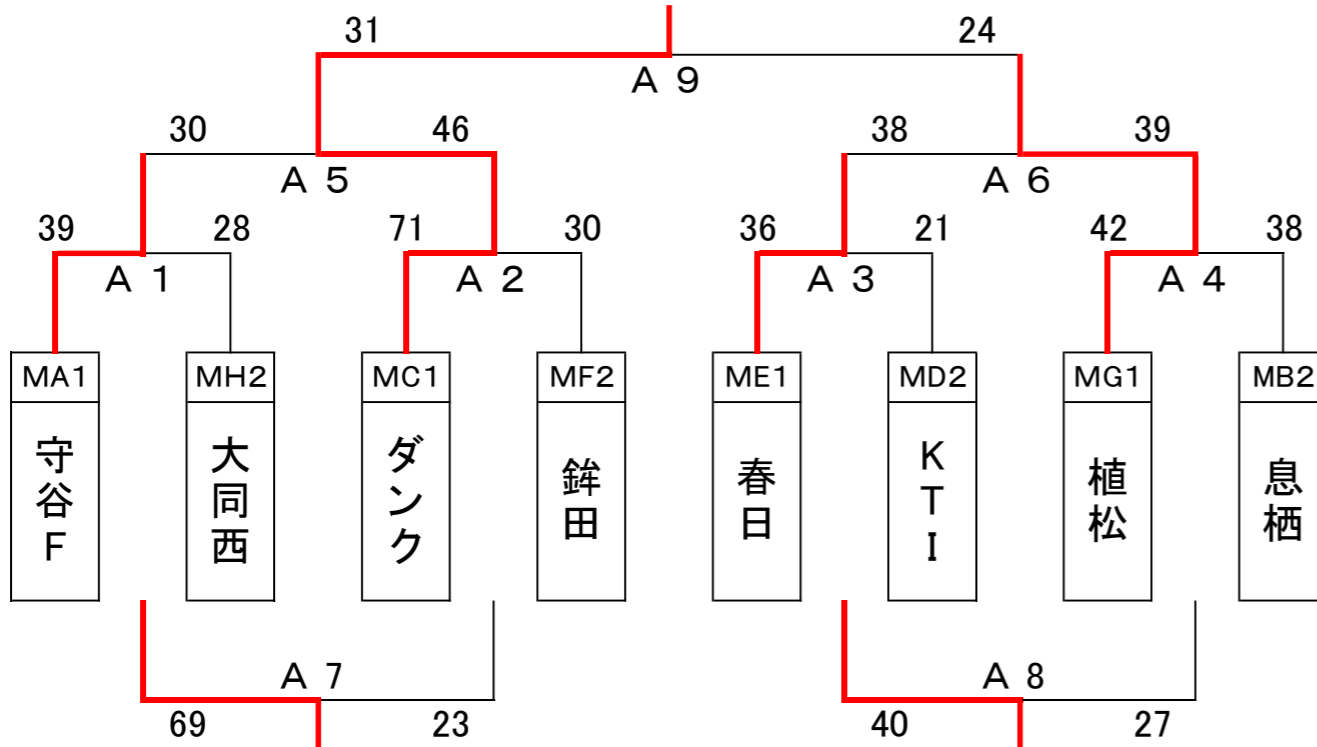

令和6年度 神栖杯

男子

【21日会場: 防災アリーナ】

MA	軽野	翼	守谷	順位
軽野	○	48-30 ○	33-42 ●	2
翼	30-48 ●	○	26-49 ●	3
守谷	42-33 ○	49-26 ○	○	1

MB	息栖	諸川	波野	順位
息栖	○	38-66 ●	42-31 ○	2
諸川	66-38 ○	○	79-32 ○	1
波野	31-42 ●	32-79 ●	○	3

MC	横瀬	小見川	ダンク	順位
横瀬	○	47-53 ●	27-63 ●	3
小見川	53-47 ○	○	32-42 ●	2
ダンク	63-27 ○	42-32 ○	○	1

MD	KTI	伊奈	三笠	順位
KTI	○	44-62 ●	69-23 ○	2
伊奈	62-44 ○	○	48-13 ○	1
三笠	23-69 ●	13-48 ●	○	3

【21日会場: 波崎体育館】

ME	波崎	旭東	春日	順位
波崎	○	50-30 ○	31-59 ●	2
旭東	30-50 ●	○	22-45 ●	3
春日	59-31 ○	45-22 ○	○	1

MF	ツインズ	八千代	銚田	順位
ツインズ	○	10-61 ●	25-51 ●	3
八千代	61-10 ○	○	65-33 ○	1
銚田	51-25 ○	33-65 ●	○	2

MG	植松	鹿島	河内	順位
植松	○	54-22 ○	59-22 ○	1
鹿島	22-54 ●	○	43-50 ●	3
河内	22-59 ●	50-43 ○	○	2

MH	大同西	岡田	十王	順位
大同西	○	61-32 ○	42-60 ●	2
岡田	32-61 ●	○	49-60 ●	3
十王	61-42 ○	60-49 ○	○	1

【22日会場: 防災アリーナ】

Aブロック

優勝 潮来ダンク

【22日会場: 防災アリーナ】