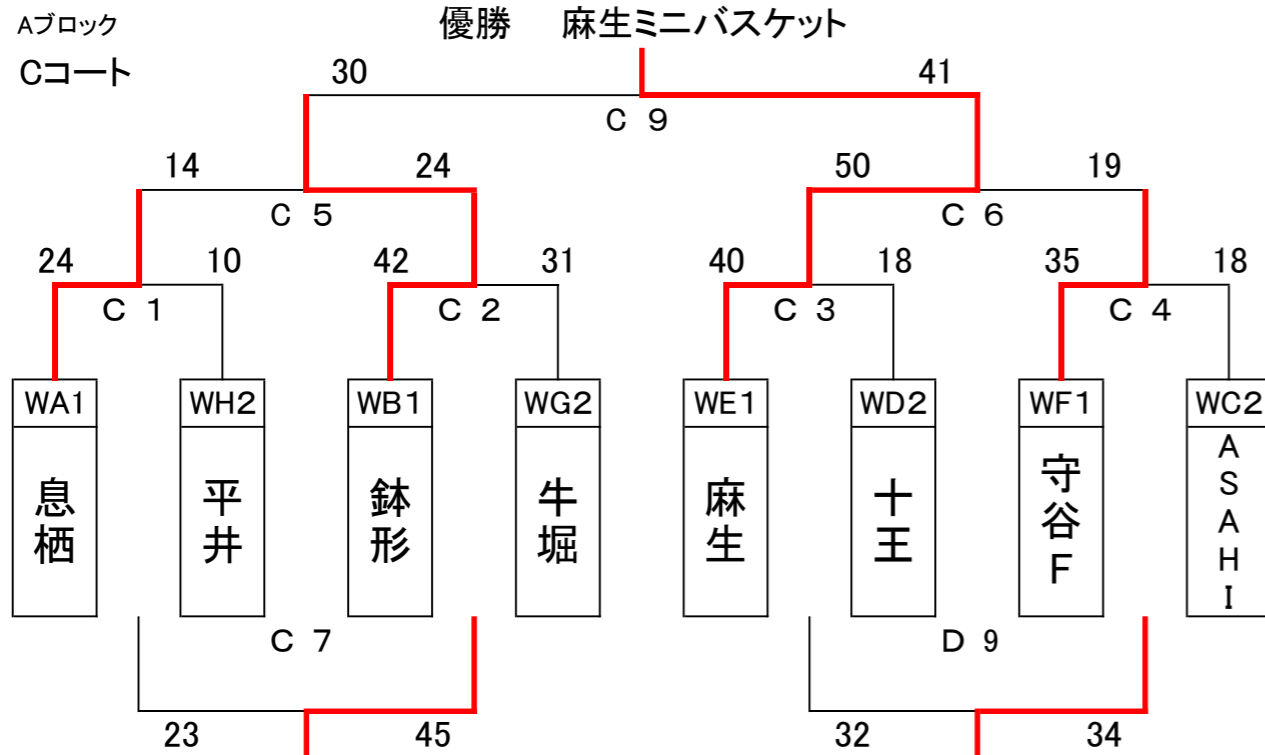

女子

【21日会場:市民体育館A】

WA	息栖	小絹	延方	順位
息栖		33-27 ○	73-25 ○	1
小絹	25-73 ●		63-32 ○	2
延方	25-73 ●	32-63 ●		3

【21日会場:市民体育館B】

WB	波崎	鉢形	府馬山田	順位
波崎		30-31 ●	34-30 ○	2
鉢形	31-30 ○		37-36 ○	1
府馬山田	30-34 ●	36-37 ●		3

【21日会場:防災アリーナC】

WE	植松	南飯田	麻生	順位
植松		42-49 ●	33-40 ●	3
南飯田	49-42 ○		33-66 ●	2
麻生	40-33 ○	66-33 ○		1

【21日会場:防災アリーナD】

WF	軽野	守谷F	BLUEBee	順位
軽野		35-46 ●	48-27 ○	2
守谷F	46-35 ○		48-18 ○	1
BLUEBee	27-48 ●	18-48 ●		3

【21日会場:市民体育館A】

WC	LM	大洋	ASAHI	順位
LM		26-58 ●	26-28 ●	3
大洋	58-26 ○		45-31 ○	1
ASAHI	28-26 ○	31-45 ●		2

【21日会場:市民体育館B】

WD	横瀬	取手中央	十王	順位
横瀬		65-26 ○	51-34 ○	1
中野東	26-65 ●		31-45 ●	3
十王	34-51 ●	45-31 ○		2

【21日会場:防災アリーナA】

WG	牛堀	春日	ワイルドキャッツ	順位
牛堀		41-15 ○	31-47 ●	2
春日	15-41 ●		26-47 ●	3
ワイルドキャッツ	47-31 ○	47-26 ○		1

【21日会場:防災アリーナB】

WH	津知	平井	石岡城南	順位
津知		57-37 ○	57-33 ○	1
平井	37-57 ●		55-38 ○	2
石岡城南	33-57 ●	38-55 ●		3

【22日会場:防災アリーナ】