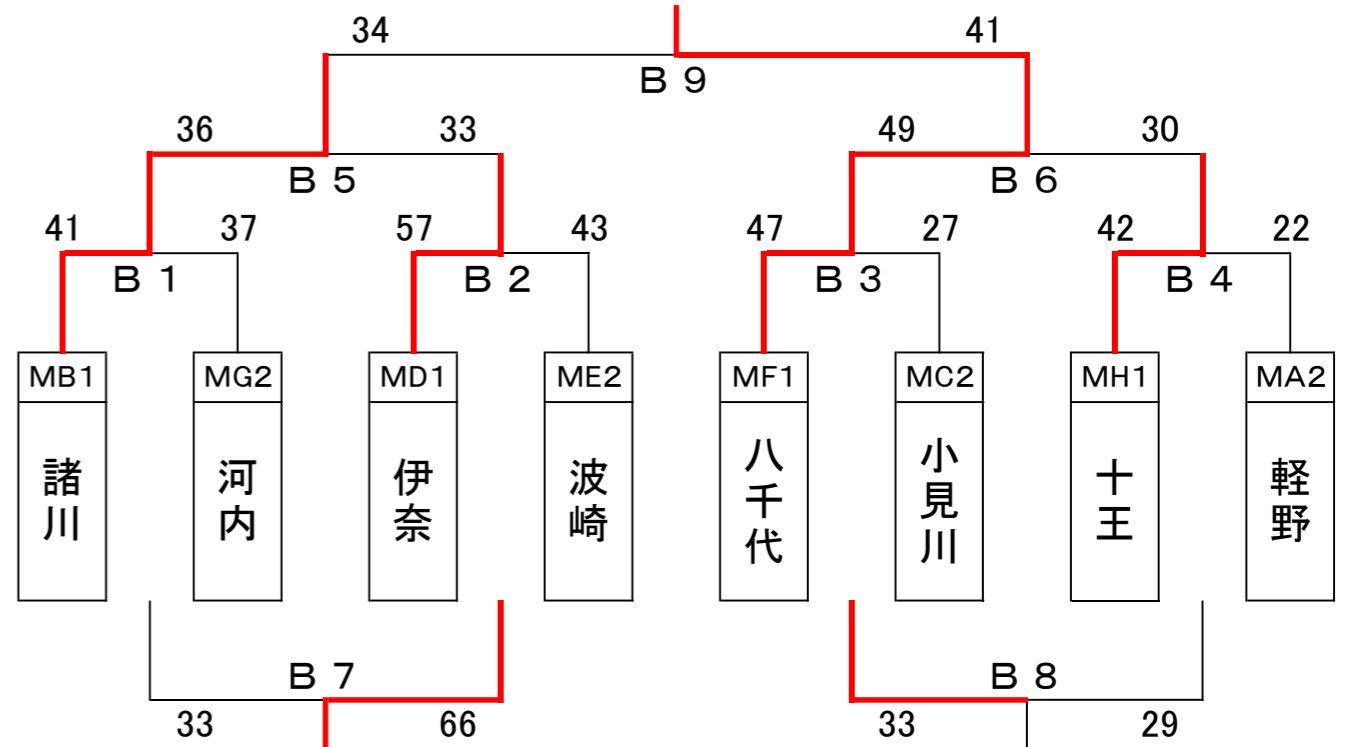

MG	植松	鹿島	河内	順位
植松	○	54-22 ○	59-22 ○	1
鹿島	22-54 ●	○	43-50 ●	3
河内	22-59 ●	50-43 ○	○	2

MH	大同西	岡田	十王	順位
大同西	○	61-32 ○	42-60 ●	2
岡田	32-61 ●	○	49-60 ●	3
十王	61-42 ○	60-49 ○	○	1

【22日会場: 防災アリーナ】

Aブロック

優勝 潮来ダンク

【22日会場: 防災アリーナ】

Bブロック

優勝 八千代

* 予選3位のチームは【波崎体育館】にて交流試合を実施します。

女子

【21日会場:市民体育館A】

WA	息栖	小絹	延方	順位
息栖		33-27 ○	73-25 ○	1
小絹	25-73 ●		63-32 ○	2
延方	25-73 ●	32-63 ●		3

【21日会場:市民体育館B】

WB	波崎	鉢形	府馬山田	順位
波崎		30-31 ●	34-30 ○	2
鉢形	31-30 ○		37-36 ○	1
府馬山田	30-34 ●	36-37 ●		3