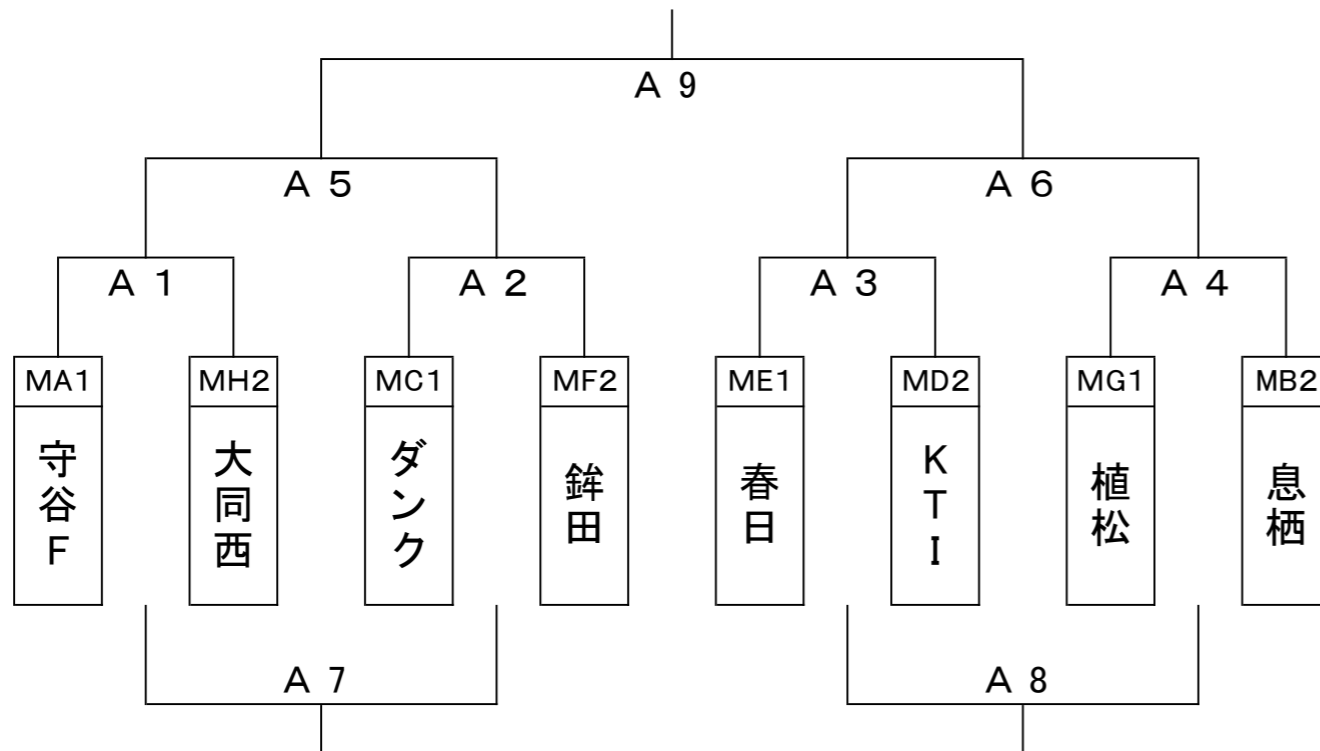

MD	KTI	伊奈	三笠	順位
KTI		44-62 ●	69-23 ○	2
伊奈	62-44 ○		48-13 ○	1
三笠	23-69 ●	13-48 ●		3

【21日会場:波崎体育館】

ME	波崎	旭東	春日	順位
波崎		50-30 ○	31-59 ●	2
旭東	30-50 ●		22-45 ●	3
春日	59-31 ○	45-22 ○		1

MF	ツインズ	八千代	銚田	順位
ツインズ		10-61 ●	25-51 ●	3
八千代	61-10 ○		65-33 ○	1
銚田	51-25 ○	33-65 ●		2

MG	植松	鹿島	河内	順位
植松		54-22 ○	59-22 ○	1
鹿島	22-54 ●		43-50 ●	3
河内	22-59 ●	50-43 ○		2

MH	大同西	岡田	十王	順位
大同西		61-32 ○	42-60 ●	2
岡田	32-61 ●		49-60 ●	3
十王	61-42 ○	60-49 ○		1

【22日会場:防災アリーナ】

Aブロック

【22日会場:防災アリーナ】

Bブロック