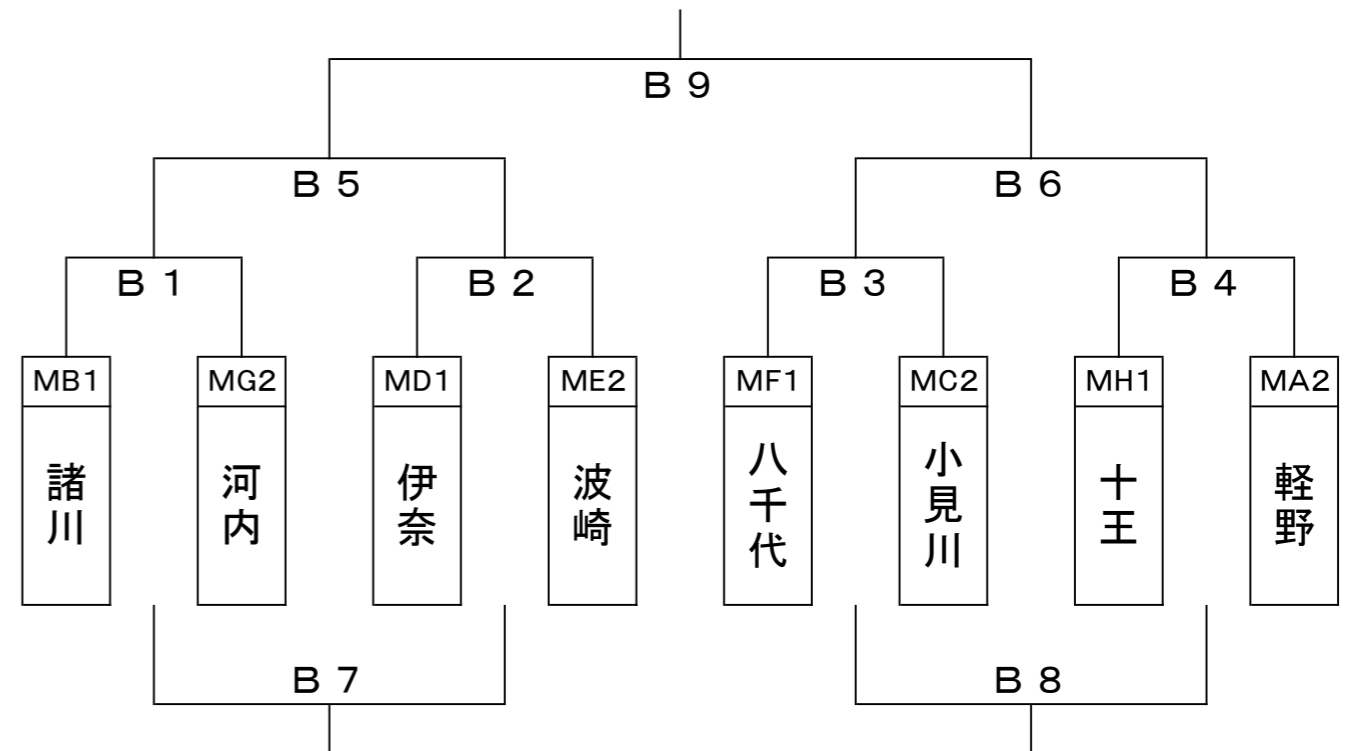

MG	植松	鹿島	河内	順位
植松		54-22 ○	59-22 ○	1
鹿島	22-54 ●		43-50 ●	3
河内	22-59 ●	50-43 ○		2

MH	大同西	岡田	十王	順位
大同西		61-32 ○	42-60 ●	2
岡田	32-61 ●		49-60 ●	3
十王	61-42 ○	60-49 ○		1

【22日会場:防災アリーナ】

Aブロック

【22日会場:防災アリーナ】

Bブロック

* 予選3位のチームは【波崎体育館】にて交流試合を実施します。

女子

【21日会場:市民体育館A】

WA	息栖	小絹	延方	順位
息栖		33-27 ○	73-25 ○	1
小絹	25-73 ●		63-32 ○	2
延方	25-73 ●	32-63 ●		3

【21日会場:市民体育館B】

WB	波崎	鉢形	府馬山田	順位
波崎		30-31 ●	34-30 ○	2
鉢形	31-30 ○		37-36 ○	1
府馬山田	30-34 ●	36-37 ●		3