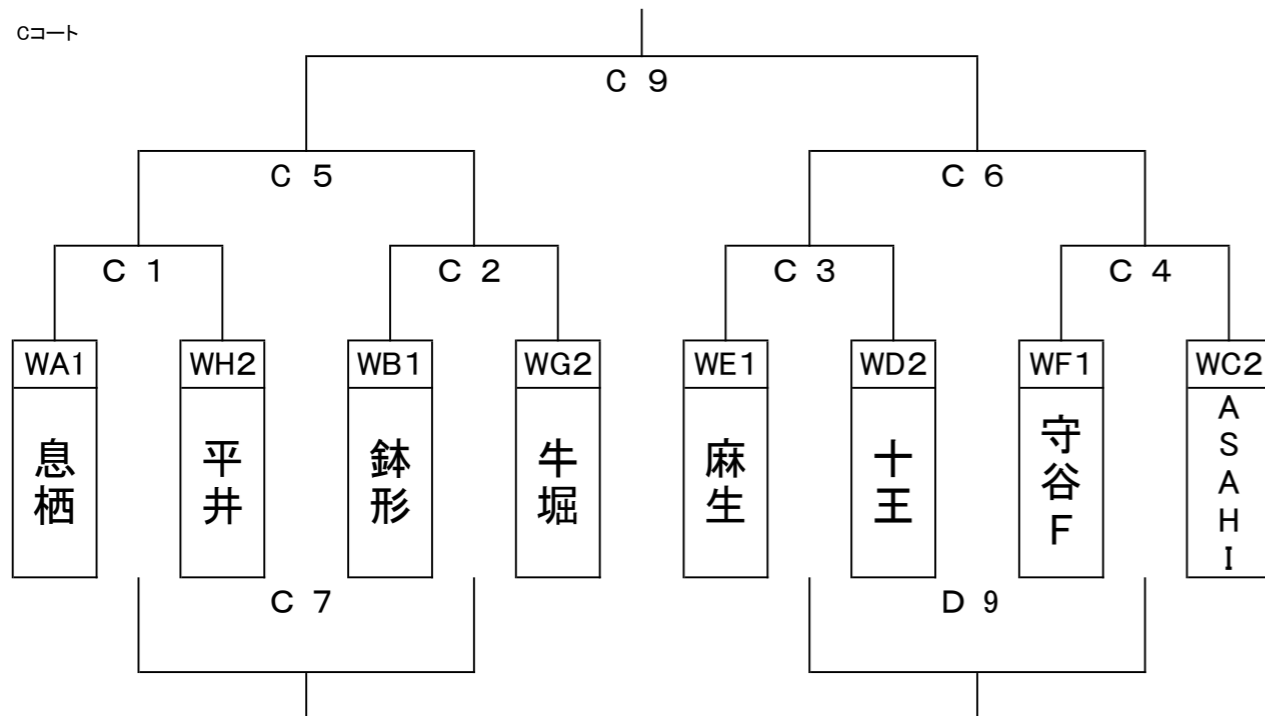

女子

【21日会場:市民体育館A】

WA	息栖	小絹	延方	順位
息栖		33-27 ○	73-25 ○	1
小絹	25-73 ●		63-32 ○	2
延方	25-73 ●	32-63 ●		3

【21日会場:市民体育館B】

WB	波崎	鉢形	府馬山田	順位
波崎		30-31 ●	34-30 ○	2
鉢形	31-30 ○		37-36 ○	1
府馬山田	30-34 ●	36-37 ●		3

【21日会場:防災アリーナC】

WE	植松	南飯田	麻生	順位
植松		42-49 ●	33-40 ●	3
南飯田	49-42 ○		33-66 ●	2
麻生	40-33 ○	66-33 ○		1

【21日会場:防災アリーナD】

WF	軽野	守谷F	BLUEBee	順位
軽野		35-46 ●	48-27 ○	2
守谷F	46-35 ○		48-18 ○	1
BLUEBee	27-48 ●	18-48 ●		3

【21日会場:市民体育館A】

WC	LM	大洋	ASAHI	順位
LM		26-58 ●	26-28 ●	3
大洋	58-26 ○		45-31 ○	1
ASAHI	28-26 ○	31-45 ●		2

【21日会場:市民体育館B】

WD	横瀬	取手中央	十王	順位
横瀬		65-26 ○	51-34 ○	1
中野東	26-65 ●		31-45 ●	3
十王	34-51 ●	45-31 ○		2

【21日会場:防災アリーナA】

WG	牛堀	春日	ワイルドキャッツ	順位
牛堀		41-15 ○	31-47 ●	2
春日	15-41 ●		26-47 ●	3
ワイルドキャッツ	47-31 ○	47-26 ○		1

【21日会場:防災アリーナB】

WH	津知	平井	石岡城南	順位
津知		57-37 ○	57-33 ○	1
平井	37-57 ●		55-38 ○	2
石岡城南	33-57 ●	38-55 ●		3

【22日会場:防災アリーナ】

Aブロック

Cコート