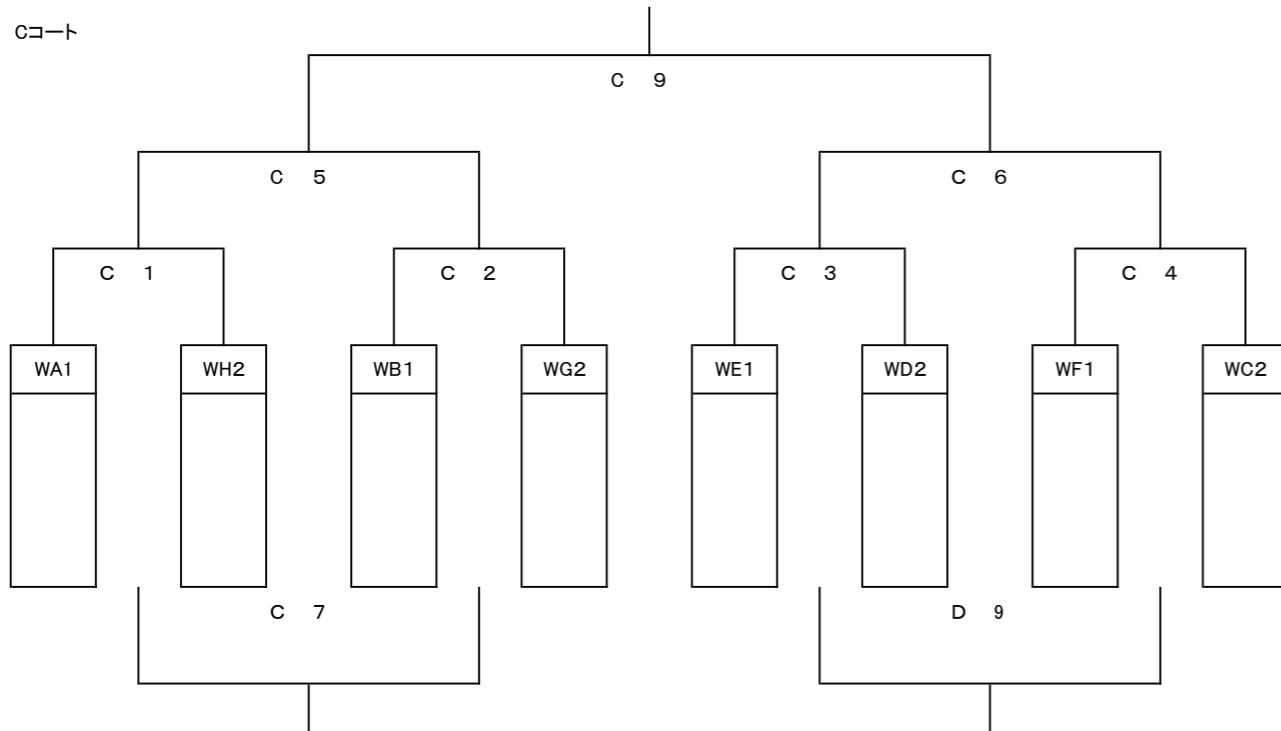

【21日会場:市民体育館A】

WC	LM	大洋	ASAHI	順位
LM				
大洋				
ASAHI				

【21日会場:市民体育館B】

WD	横瀬	取手中央	十王	順位
横瀬				
中野東				
十王				

【21日会場:防災アリーナC】

WG	牛堀	春日	ワイルドキャッツ	順位
牛堀				
春日				
ワイルドキャッツ				

【21日会場:防災アリーナD】

WH	津知	平井	石岡城南	順位
津知				
平井				
石岡城南				

【22日会場:防災アリーナ】

Aブロック

Cコート

【22日会場:防災アリーナ】

Bブロック

Dコート