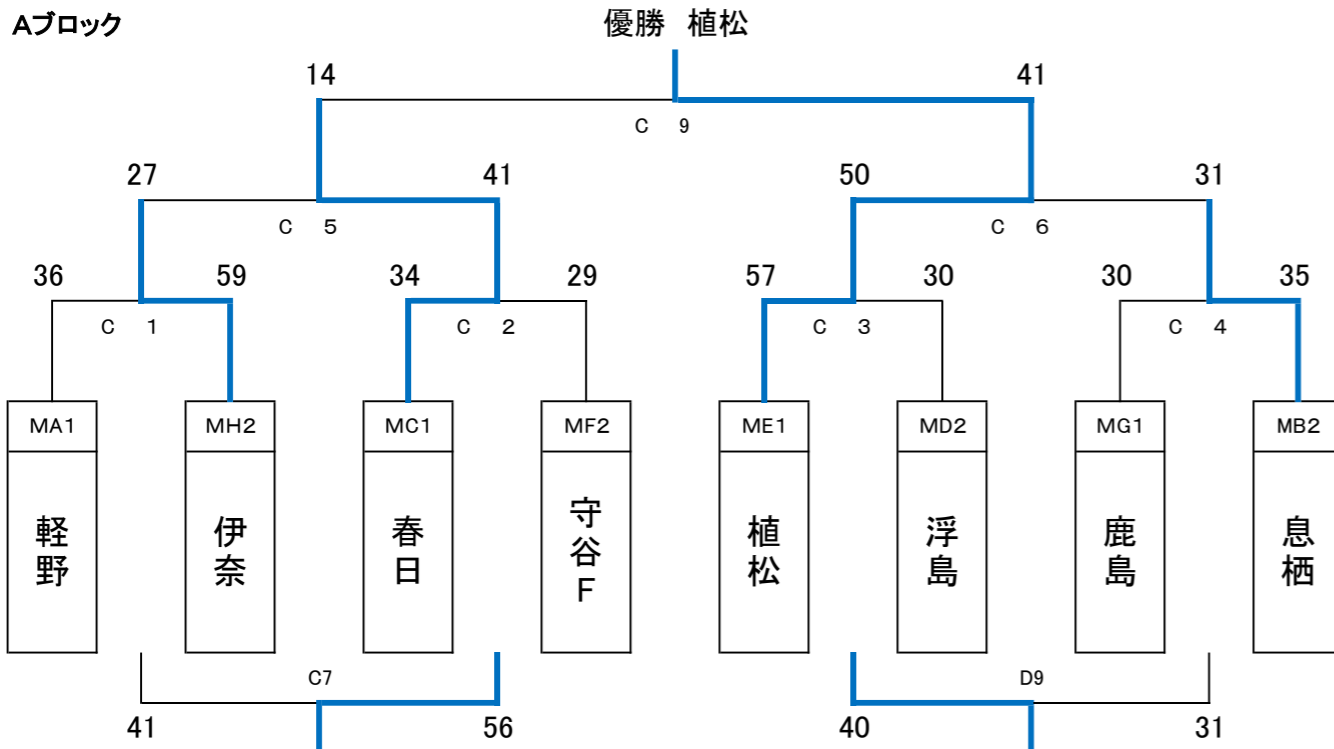

【23日会場:防災アリーナ】

MA	軽野	取手中央	波野	順位
軽野		27-18 ○	50-33 ○	1
取手中央	18-27 ●		43-20 ○	2
波野	33-50 ●	20-43 ●		3

MB	息栖	諸川	江戸崎	順位
息栖		31-54 ●	42-35 ○	2
諸川	54-31 ○		50-18 ○	1
江戸崎	35-42 ●	18-50 ●		3

MC	横瀬	春日	銚田	順位
横瀬		28-29 ●	33-46 ●	3
春日	29-28 ○		38-29 ○	1
銚田	46-33 ○	29-38 ●		2

MD	ツインズ	KTI	浮島	順位
ツインズ		9-47 ●	16-44 ●	3
KTI	47-9 ○		47-15 ○	1
浮島	44-16 ○	15-48 ●		2

【23日会場:波崎体育館】

ME	植松	河内	ダンク	順位
植松		55-19 ○	48-29 ○	1
河内	19-55 ●		32-50 ●	3
ダンク	29-48 ●	50-32 ○		2

MF	大同西	坂本	守谷	順位
大同西		50-16 ○	41-37 ○	1
坂本	16-50 ●		27-47 ●	3
守谷	37-41 ●	47-27 ○		2

MG	鹿島	H SUNS	旭東	順位
鹿島		47-37 ○	41-18 ○	1
H SUNS	37-47 ●		34-29 ○	2
旭東	18-41 ●	29-34 ●		3

MH	波崎	翼	伊奈	順位
波崎		22-51 ●	33-45 ●	3
翼	51-22 ○		46-41 ○	1
伊奈	45-33 ○	41-46 ●		2

【24日会場:防災アリーナ】

Aブロック