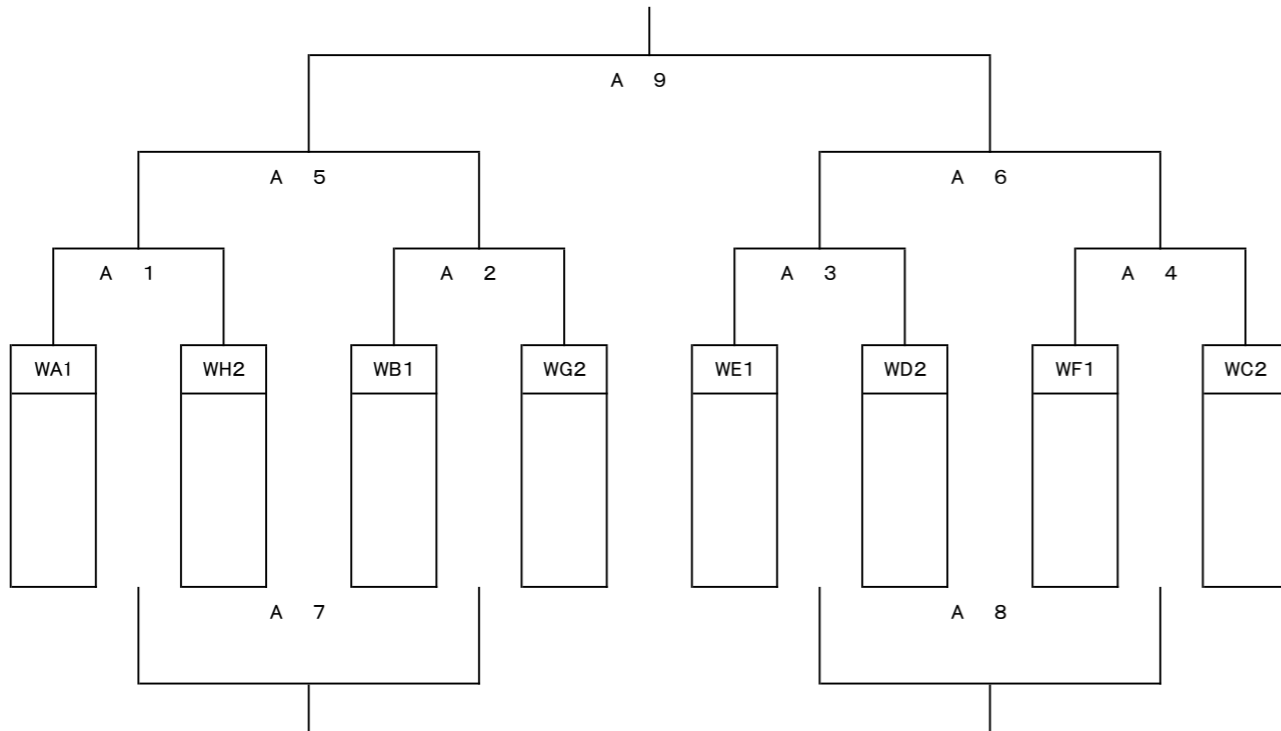

【23日会場:市民体育館A】

WC	軽野	明野	鉢形	順位
軽野				
明野				
鉢形				

【23日会場:市民体育館B】

WD	LM	牛堀	ASAHI	順位
LM				
牛堀				
ASAHI				

【23日会場:防災アリーナA】

WG	波崎	水海道	平井	順位
波崎				
水海道				
平井				

【23日会場:防災アリーナB】

WH	津知	麻生	ワイルドキャッツ	順位
津知				
麻生				
ワイルドキャッツ				

【24日会場:防災アリーナA】

Aブロック

【24日会場:防災アリーナ】

Bブロック