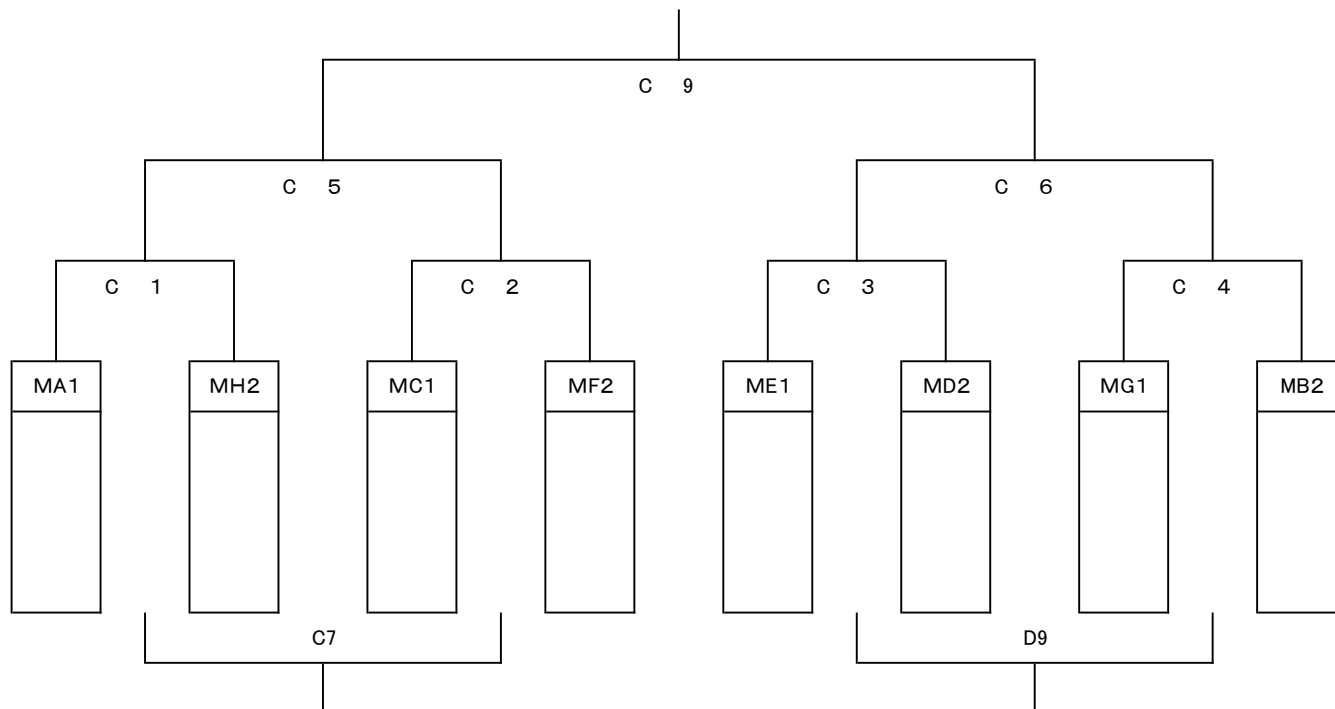

【23日会場:波崎体育館】

| ME  | 植松 | 河内 | ダンク | 順位 |
|-----|----|----|-----|----|
| 植松  |    |    |     |    |
| 河内  |    |    |     |    |
| ダンク |    |    |     |    |

| MF  | 大同西 | 坂本 | 守谷 | 順位 |
|-----|-----|----|----|----|
| 大同西 |     |    |    |    |
| 坂本  |     |    |    |    |
| 守谷  |     |    |    |    |

【24日会場:防災アリーナ】

Aブロック

【24日会場:防災アリーナ】

Bブロック