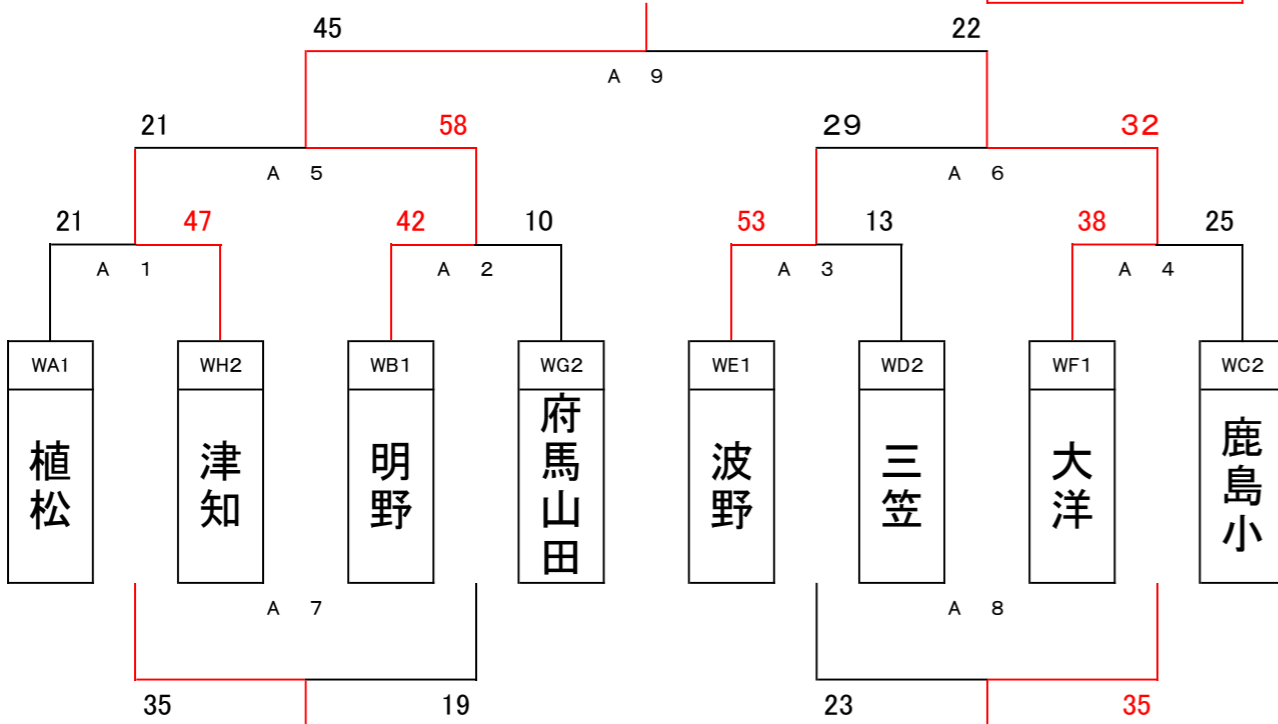

【24日会場:防災アリーナA】

WA	植松	ワイルドキャッツ	麻生	順位
植松	-	37 - 32 ○	65 - 17 ○	1
ワイルドキャッツ	32 - 37 ○	-	43 - 19 ○	2
麻生	17 - 65 ×	19 - 43 ×	-	3

【24日会場:防災アリーナB】

WB	波崎	稲荷	明野	順位
波崎	-	27 - 48 ×	15 - 87 ×	3
稲荷	48 - 27 ○	-	20 - 91 ×	2
明野	87 - 15 ○	91 - 20 ○	-	1

【24日会場:防災アリーナC】

WE	軽野	水海道	波野	順位
軽野	-	35 - 70 ×	7 - 83 ×	3
水海道	70 - 35 ○	-	29 - 42 ×	2
波野	83 - 7 ○	42 - 29 ○	-	1

【24日会場:防災アリーナD】

WF	牛堀	大洋	豊里	順位
牛堀	-	36 - 48 ×	47 - 21 ○	2
大洋	48 - 36 ○	-	92 - 17 ○	1
豊里	21 - 47 ×	17 - 92 ×	-	3

【24日会場:防災アリーナA】

WC	LM	北浦	鹿島小	順位
LM	-	62 - 22 ○	44 - 33 ○	1
北浦	22 - 62 ×	-	23 - 42 ×	3
鹿島小	33 - 44 ×	42 - 23 ○	-	2

【24日会場:防災アリーナB】

WD	息栖	三笠	常磐	順位
息栖	-	0 - 20 ×	0 - 20 ×	3
三笠	20 - 0 ○	-	38 - 42 ×	2
常磐	20 - 0 ○	42 - 38 ○	-	1

【24日会場:防災アリーナC】

WG	横瀬	守谷F	府馬山田	順位
横瀬	-	24 - 36 ×	11 - 54 ×	3
守谷F	36 - 24 ○	-	45 - 16 ○	1
府馬山田	54 - 11 ○	16 - 45 ×	-	2

【24日会場:防災アリーナD】

WH	津知	BLUEBee	高松	順位
津知	-	24 - 58 ×	63 - 34 ○	2
BLUEBee	58 - 24 ○	-	43 - 48 ×	1
高松	34 - 63 ×	48 - 43 ○	-	3

【25日会場:防災アリーナA】

Aブロック

優勝
明野

Aブロック
優勝 明野
準優勝 大洋