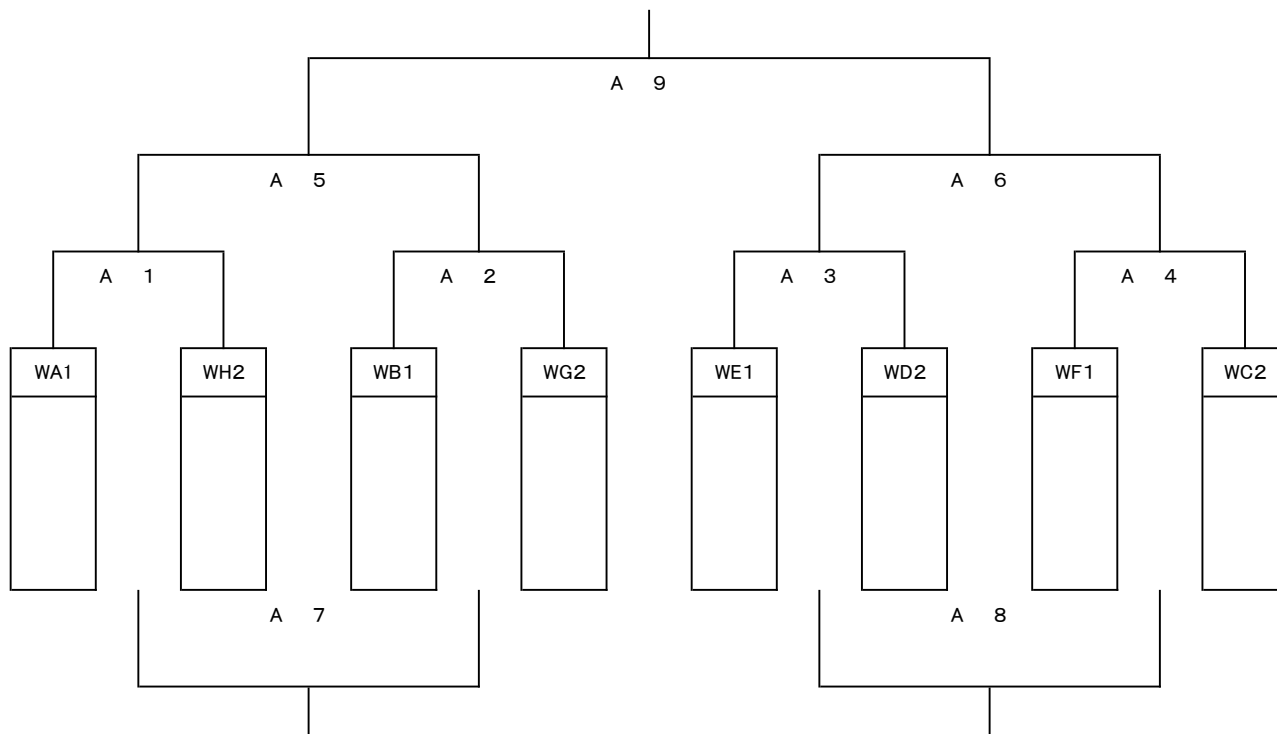

【24日会場:防災アリーナA】

WA	植松	ワイルドキャッツ	麻生	順位
植松				
ワイルドキャッツ				
麻生				

【24日会場:防災アリーナB】

WB	波崎	三笠	明野	順位
波崎				
三笠				
明野				

【24日会場:防災アリーナC】

WE	軽野	水海道	波野	順位
軽野				
水海道				
波野				

【24日会場:防災アリーナD】

WF	牛堀	大洋	豊里	順位
牛堀				
大洋				
豊里				

【24日会場:防災アリーナA】

WC	LM	北浦	鹿島小	順位
LM				
北浦				
鹿島小				

【24日会場:防災アリーナB】

WD	息栖	十王	常磐	順位
息栖				
十王				
常磐				

【24日会場:防災アリーナC】

WG	横瀬	守谷F	府馬山田	順位
横瀬				
守谷F				
府馬山田				

【24日会場:防災アリーナD】

WH	津知	BLUEBee	高松	順位
津知				
BLUEBee				
高松				

【25日会場:防災アリーナA】

Aブロック

【25日会場:防災アリーナ】

Bブロック