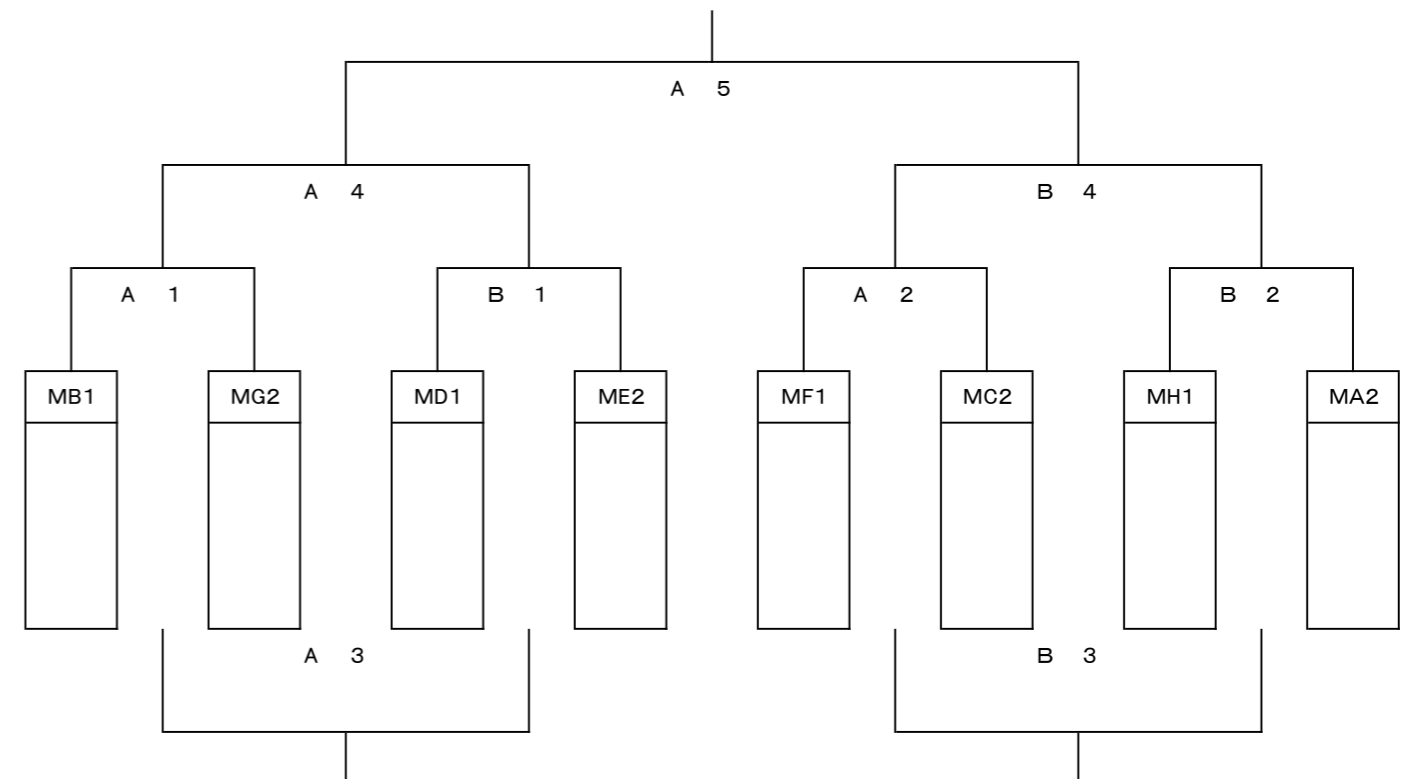

軽野小学校				
MA	池の川	三笠	翼S	順位
池の川				
三笠				
翼S				

横瀬小学校				
MB	横瀬	守谷F	美浦	順位
横瀬				
守谷F				
美浦				

横瀬小学校				
ME	旭東	河内町	鹿島小	順位
旭東				
河内町				
鹿島小				

大野原西小学校				
MF	植松	諸川	瓜連	順位
植松				
諸川				
瓜連				

大野原西小学校				
MC	坂本	小見川	ツインズ	順位
坂本				
小見川				
ツインズ				

軽野小学校				
MG	軽野	KTI	伊奈	順位
軽野				
KTI				
伊奈				

深芝小学校				
MH	ダンク	大同西	取手中央	順位
ダンク				
大同西				
取手中央				

【25日会場: 深芝小学校】

Aブロック

【25日会場: 横瀬小学校】

Bブロック

【会場: 大野原西小学校】 予選各ブロック3位4位のチームは交流戦