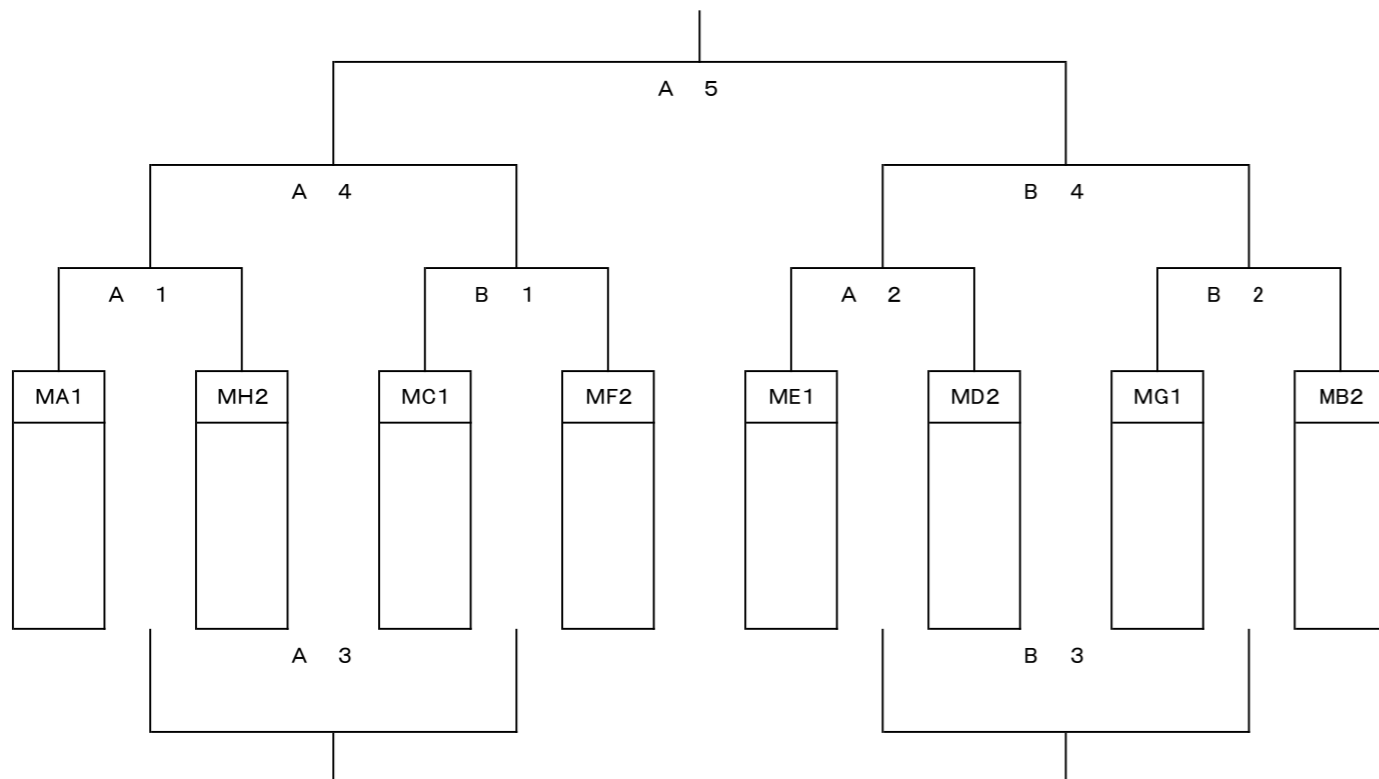

軽野小学校				
MA	池の川	三笠	翼S	順位
池の川				
三笠				
翼S				

横瀬小学校				
MB	横瀬	守谷F	美浦	順位
横瀬				
守谷F				
美浦				

横瀬小学校				
ME	旭東	河内町	鹿島小	順位
旭東				
河内町				
鹿島小				

大野原西小学校				
MF	植松	諸川	瓜連	順位
植松				
諸川				
瓜連				

大野原西小学校				
MC	坂本	小見川	ツインズ	順位
坂本				
小見川				
ツインズ				

軽野小学校				
MG	軽野	KTI	伊奈	順位
軽野				
KTI				
伊奈				

深芝小学校				
MH	ダンク	大同西	取手中央	順位
ダンク				
大同西				
取手中央				

【25日会場: 深芝小学校】

Aブロック

【25日会場: 横瀬小学校】

Bブロック

【会場: 大野原西小学校】 予選各ブロック3位4位のチームは交流戦