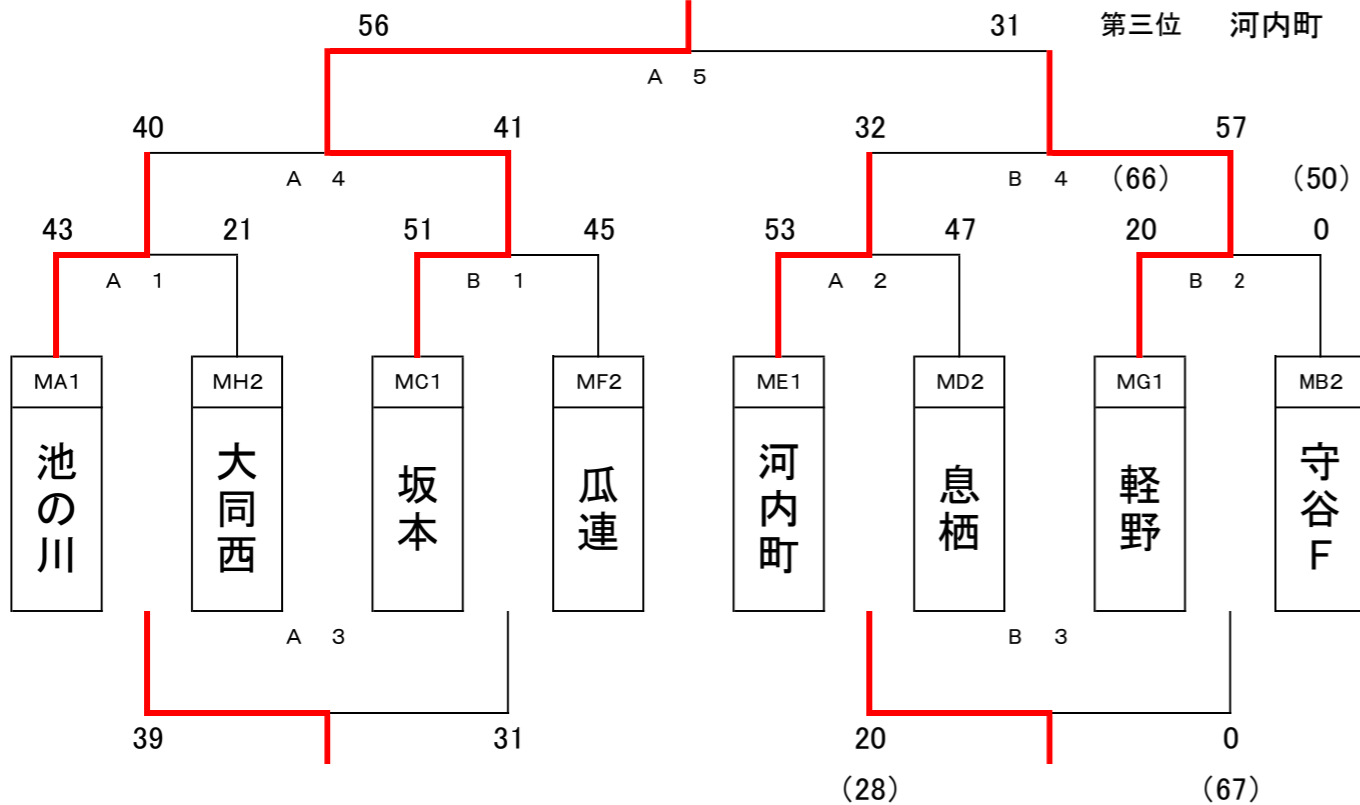

軽野小学校				
MG	軽野	KTI	伊奈	順位
軽野		47-23 ○	85-45 ○	1
KTI	23-47 ●		56-41 ○	2
伊奈	45-85 ●	41-56 ●		3

深芝小学校				
MH	Dank	大同西	取手中央	順位
Dank		42-37 ○	65-26 ○	1
大同西	37-42 ●		38-37 ○	2
取手中央	26-65 ●	37-38 ●		3

【25日会場:深芝小学校】

Aブロック

優勝 : 坂本ミニバス

準優勝 軽野
第三位 池の川
第三位 河内町

【25日会場:横瀬小学校】

Bブロック

優勝 : 潮来Dank

準優勝 波崎
第三位 横瀬
第三位 小見川

【会場:大野原西小学校】予選各ブロック3位4位のチームは交流戦