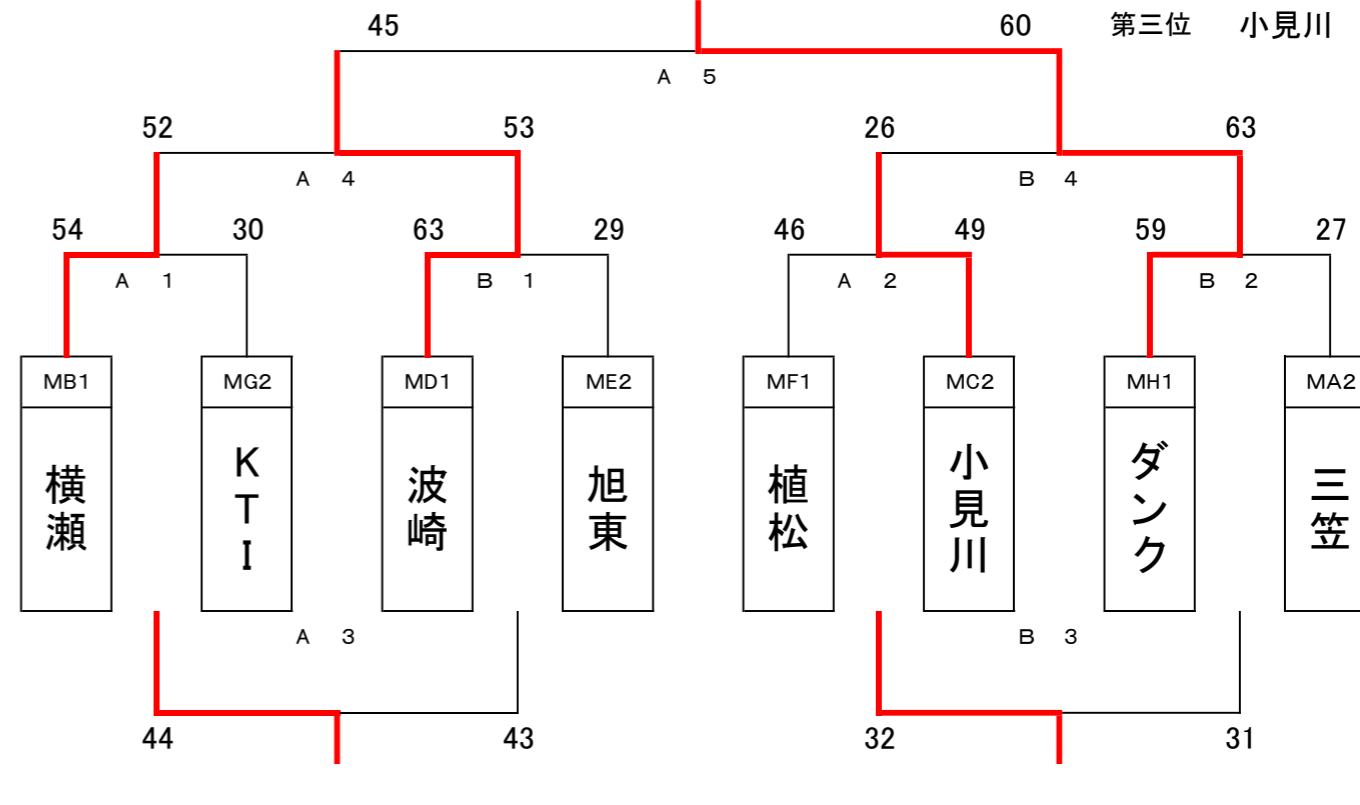

Aブロック

優勝 : 坂本ミニバス

準優勝 軽野
第三位 池の川
第三位 河内町

【25日会場:横瀬小学校】

Bブロック

優勝 : 潮来Dank

準優勝 波崎
第三位 横瀬
第三位 小見川

【会場:大野原西小学校】予選各ブロック3位4位のチームは交流戦