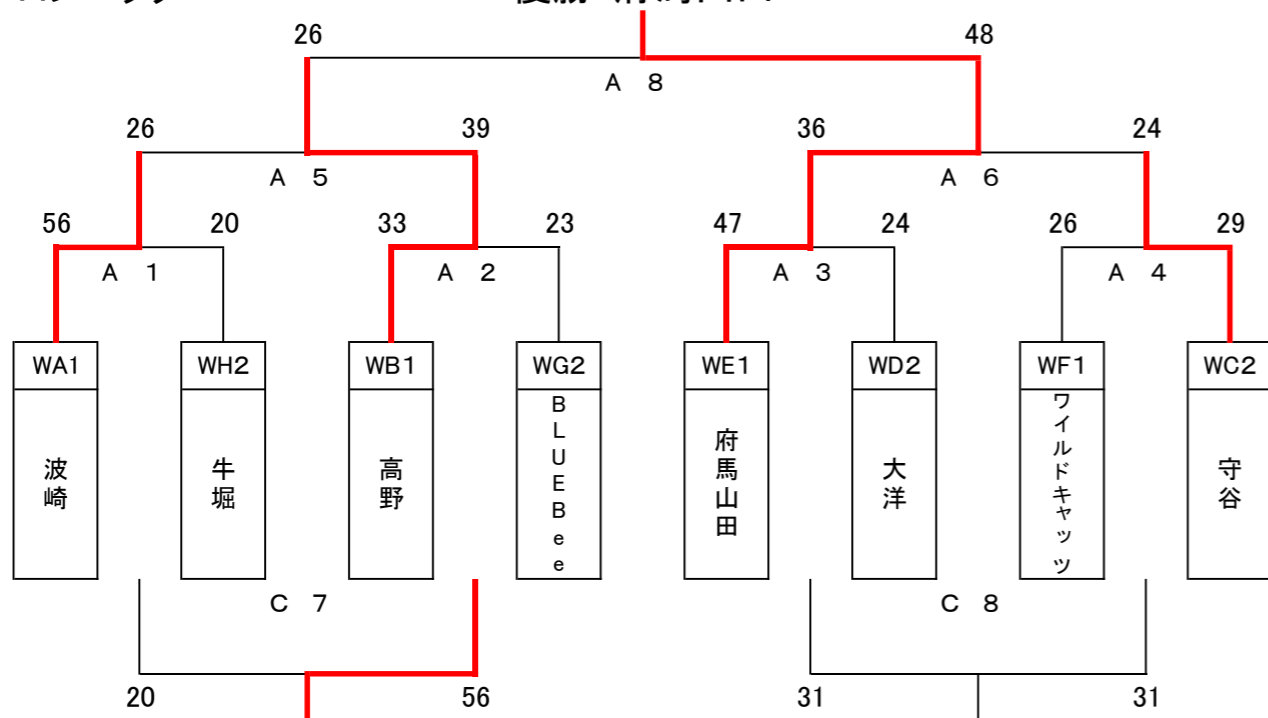

【25日会場:防災アリーナA】

WC	横瀬	延方	守谷	順位
横瀬		42 — 81 ×	7 — 67 ×	3
延方	81 — 42 ○		61 — 48 ○	1
守谷	67 — 7 ○	48 — 61 ×		2

【25日会場:防災アリーナB】

WD	軽野	十王	大洋	順位
軽野		18 — 77 ×	38 — 52 ×	3
十王	77 — 18 ○		50 — 21 ○	1
大洋	52 — 38 ○	21 — 50 ×		2

【25日会場:防災アリーナC】

WG	津知	長堀	BLUEbee	順位
津知		40 — 46 ×	38 — 41 ×	3
長堀	46 — 40 ○		46 — 13 ○	1
BLUEbee	41 — 38 ○	13 — 46 ×		2

【25日会場:防災アリーナD】

WH	牛堀	麻生	小見川	順位
牛堀		61 — 15 ○	35 — 45 ×	2
麻生	15 — 61 ×		20 — 69 ×	3
小見川	45 — 35 ○	69 — 20 ○		1

【26日会場:防災アリーナA】

Aブロック

優勝:府馬山田

【26日会場:防災アリーナB】

Bブロック

優勝:十王

【26日会場:かみす防災アリーナC,D】

予選各グループ3位チームによるリーグ戦