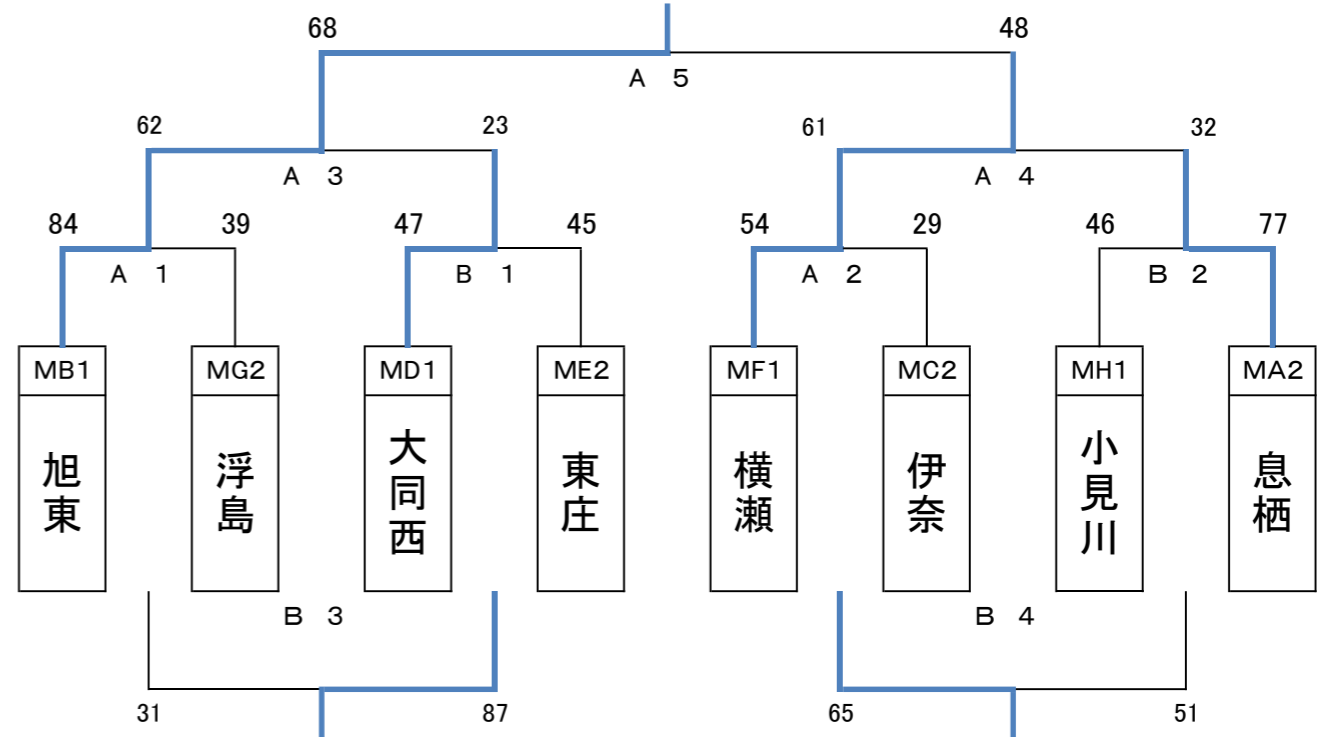

*得失点率による順位

【26日会場:神栖市民体育館】

Aブロック

優勝:池の川

【25日会場:深芝小学校体育館】

Bブロック

優勝:旭東

【26日会場:大野原西小学校体育館】

予選各グループ3位チームによるリーグ戦

第36回神栖杯ミニバスケットボール大会 女子

【25日会場:防災アリーナA】

WA	波崎	ASAHI	中野東	順位
波崎		43 — 37 ○	53 — 47 ○	1
ASAHI	37 — 43 ×		54 — 14 ○	2
中野東	47 — 53 ×	14 — 54 ×		3

【25日会場:防災アリーナB】

WB	息栖	高野	北浦	順位
息栖		34 — 52 ×	59 — 26 ○	2
高野	52 — 34 ○		59 — 16 ○	1
北浦	26 — 59 ×	16 — 59 ×		3