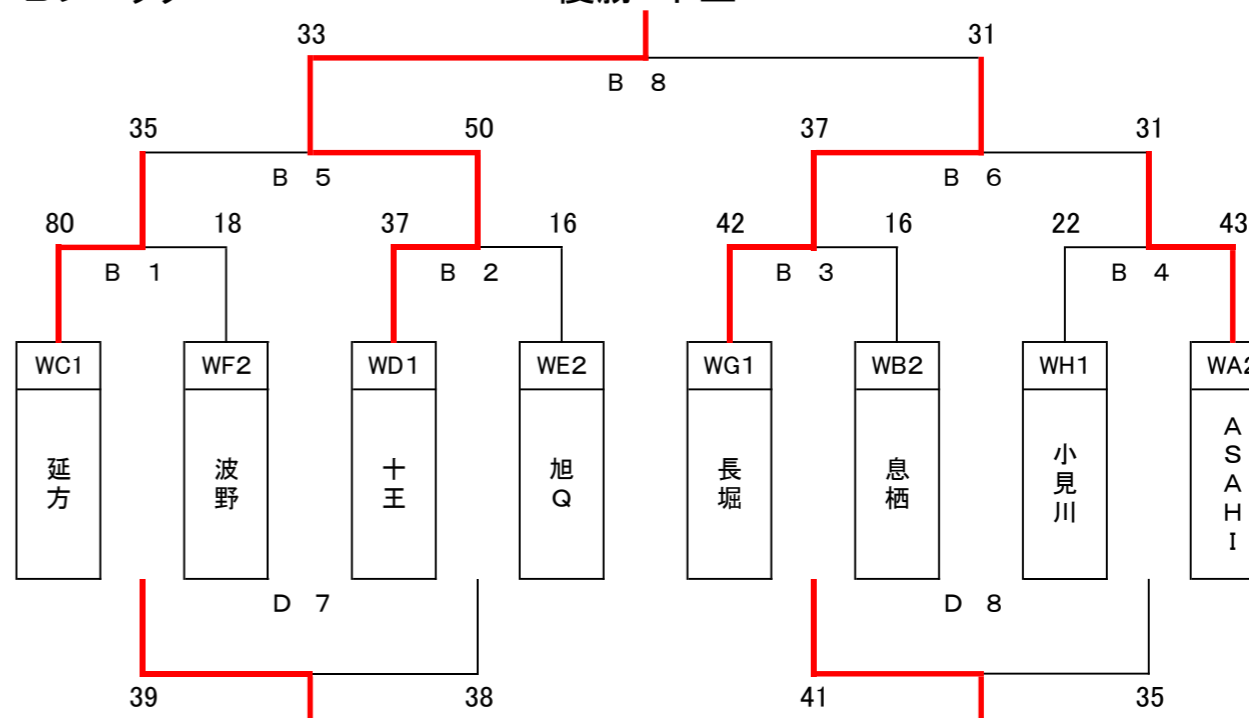

【25日会場:防災アリーナA】

WC	横瀬	延方	守谷	順位
横瀬		42 — 81 ×	7 — 67 ×	3
延方	81 — 42 ○		61 — 48 ○	1
守谷	67 — 7 ○	48 — 61 ×		2

【25日会場:防災アリーナB】

WD	軽野	十王	大洋	順位
軽野		18 — 77 ×	38 — 52 ×	3
十王	77 — 18 ○		50 — 21 ○	1
大洋	52 — 38 ○	21 — 50 ×		2

【25日会場:防災アリーナC】

WG	津知	長堀	BLUEbee	順位
津知		40 — 46 ×	38 — 41 ×	3
長堀	46 — 40 ○		46 — 13 ○	1
BLUEbee	41 — 38 ○	13 — 46 ×		2

【25日会場:防災アリーナD】

WH	牛堀	麻生	小見川	順位
牛堀		61 — 15 ○	35 — 45 ×	2
麻生	15 — 61 ×		20 — 69 ×	3
小見川	45 — 35 ○	69 — 20 ○		1

【26日会場:防災アリーナA】

Aブロック

優勝:府馬山田

【26日会場:防災アリーナB】

Bブロック

優勝:十王

【26日会場:かみす防災アリーナC,D】

予選各グループ3位チームによるリーグ戦