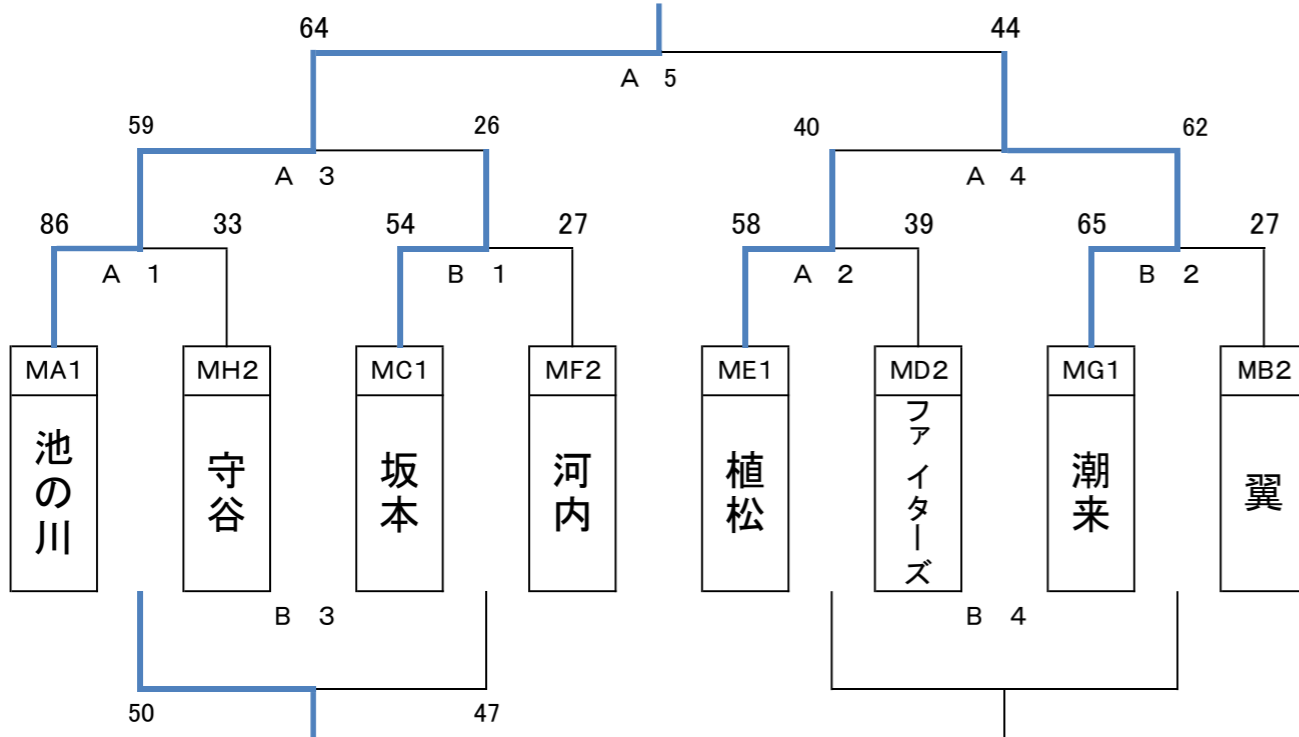

【26日会場:大野原西小学校体育館】

第36回神栖杯ミニバスケットボール大会 男子

【25日会場:深芝小学校】

MA	息栖	三笠	池の川	順位
息栖		53-38 ○	31-58 ●	2
三笠	38-53 ●		14-74 ●	3
池の川	58-31 ○	74-14 ○		1

MD	大同西	ファイターズ	美浦	順位
大同西		60-45 ○	57-18 ○	1
ファイターズ	45-60 ●		113-6 ○	2
美浦	18-57 ●	6-113 ●		3

【25日会場:大野原西小学校】

MB	ツインズ	旭東	翼	順位
ツインズ			52-53 ●	3
旭東	60-36 ○		69-35 ○	1
翼	53-52 ○	35-69 ●		2

MC	軽野	伊奈	坂本	順位
軽野		34-59 ●	29-70 ●	3
伊奈	59-34 ○		45-66 ●	2
坂本	70-29 ○	66-45 ○		1

【25日会場:神栖市民体育館】

ME	植松	東庄	石岡KID	順位
植松		48-40 ○	46-32 ○	1
東庄	40-48 ●		63-46 ○	2
石岡KID	32-46 ●	46-63 ●		3

MG	潮来	取手中央	浮島	順位
潮来		69-14 ○	81-30 ○	1
取手中央	14-69 ○		37-54 ●	3
浮島	30-81 ●	54-37 ○		2

MF	横瀬	鹿島小	河内	順位
横瀬		49-23 ○	61-33 ○	1
鹿島小	23-49 ●		13-69 ●	3
河内	33-61 ●	69-13 ○		2

MH	波崎	小見川	守谷	順位
波崎		33-43 ●	44-38 ○	3
小見川	43-33 ○		33-36 ●	1
守谷	38-44 ●	36-33 ○		2

*得失点率による順位

【26日会場:神栖市民体育館】

Aブロック

優勝:池の川