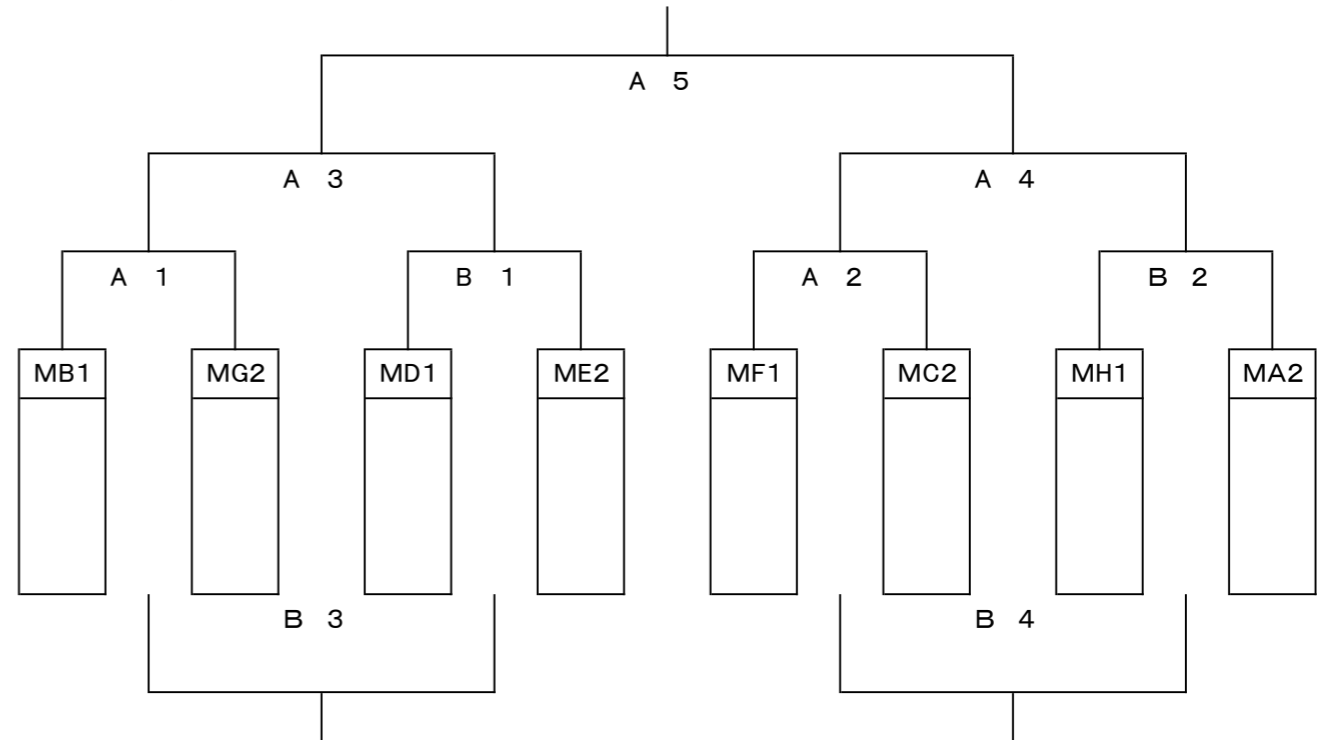

【26日会場:大野原西小学校体育館】

予選各グループ3位チームによるリーグ戦

第36回神栖杯ミニバスケットボール大会 男子

25日 深芝小学校会場 試合順

	淡	濃	TO	審判
1	息栖	- 池の川	三笠	ファイターズ - 大同西
2	大同西	- 美浦	ファイターズ	息栖 - 池の川
3	三笠	- 池の川	息栖	大同西 - 美浦
4	ファイターズ	- 美浦	大同西	三笠 - 池の川
5	三笠	- 息栖	池の川	ファイターズ - 美浦
6	ファイターズ	- 大同西	美浦	三笠 - 息栖