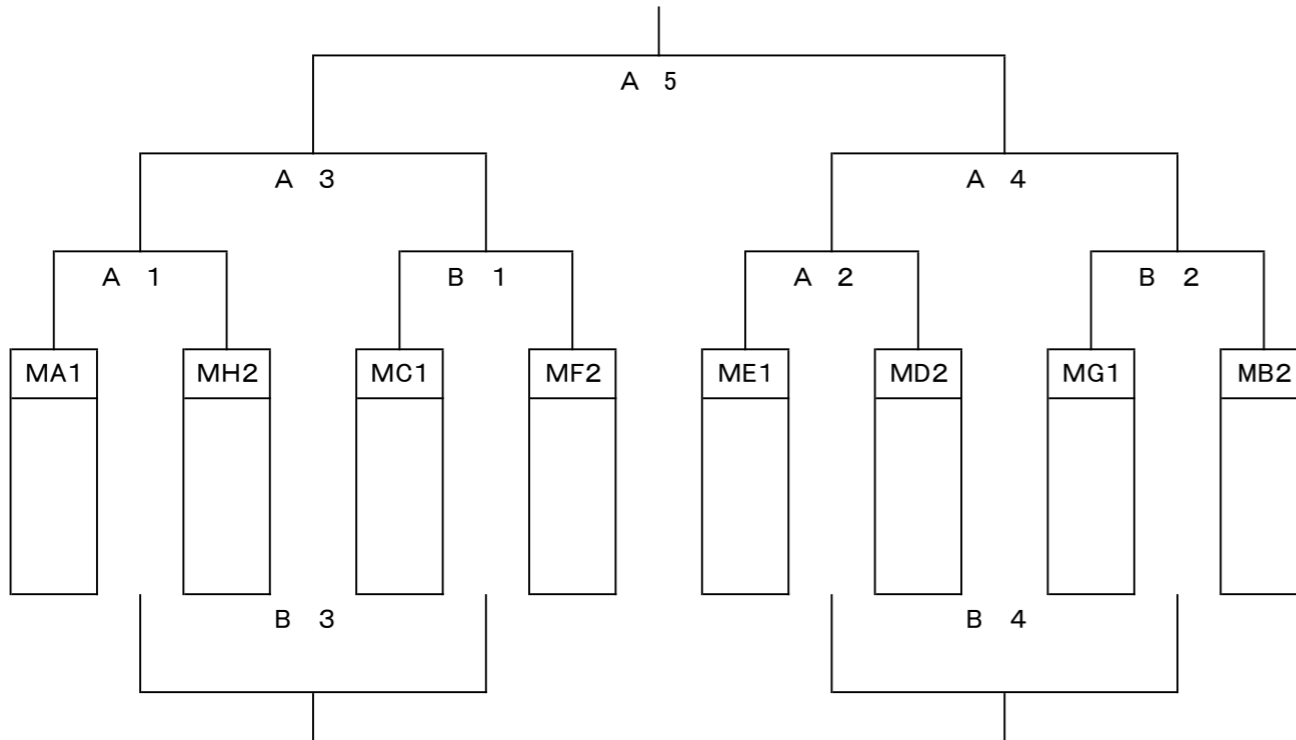

第36回神栖杯ミニバスケットボール大会 男子

【25日会場:深芝小学校】

MA	息栖	三笠	池の川	順位
息栖				
三笠				
池の川				

MD	大同西	ファイターズ	美浦	順位
大同西				
ファイターズ				
美浦				

【25日会場:大野原西小学校】

MB	ツインズ	旭東	翼	順位
ツインズ				
旭東				
翼				

MC	軽野	伊奈	坂本	順位
軽野				
伊奈				
坂本				

【25日会場:神栖市民体育館】

ME	植松	東庄	石岡KID	順位
植松				
東庄				
石岡KID				

MG	潮来	取手中央	浮島	順位
潮来				
取手中央				
浮島				

MF	横瀬	鹿島小	河内	順位
横瀬				
鹿島小				
河内				

MH	波崎	小見川	守谷	順位
波崎				
小見川				
守谷				

【26日会場:神栖市民体育館】
Aブロック